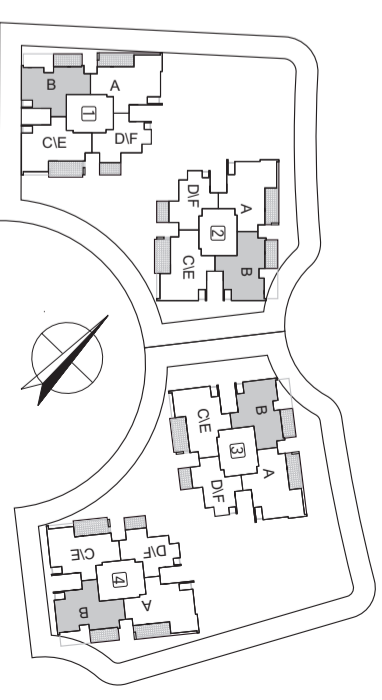

גן נחום בראשלי"צ

דירת 5 חדרים

טיפוס B

קומות 2-15

התוכנית והפרטים בדף זה להמחשה ולמסירת מידע בלבד, ואינם מהווים כל התחייבות החברה. את החברה מייצג המסכם והמפרט הטכני, לפי חוק המכר שעליו יחתמו החברה והרוכשים.