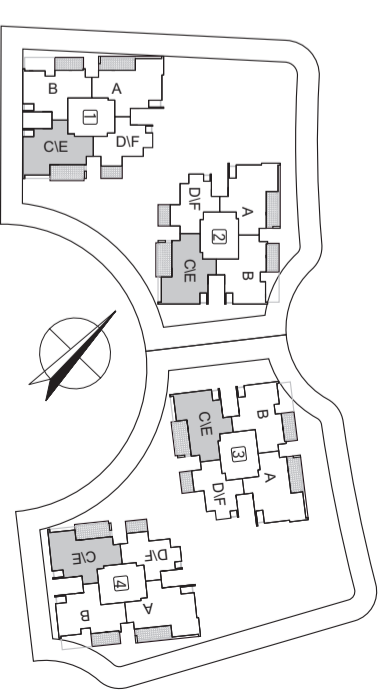

גן נחום בראשלי"צ

דירת 5 חדרים

דגם E

קומות 12-15

התוכניות והפרטים בדף זה להמחשה ולמסירת מידע בלבד, ואינם מהווים כל התחייבות החברה. את החברה מחייב ההסכם והמפרט הטכני, לפי חוק המכר שעליו יחתמו החברה והרוכשים.