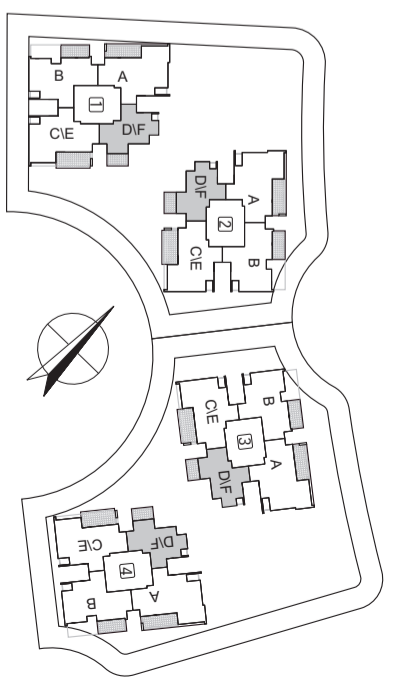

גן נחום בראשלי"צ
דירת 4 חדרים
F טיפוס
קומות 12-15

התכנון והפרטים בדף זה לרקמשה ולסטירת מידע בלבד, אינם מהווים כל התחייבות החברה. את החברה מחייב המסכם והמפרט הטכני, ליי חוק המכר שעליו יחתמו החברה והרוששים.